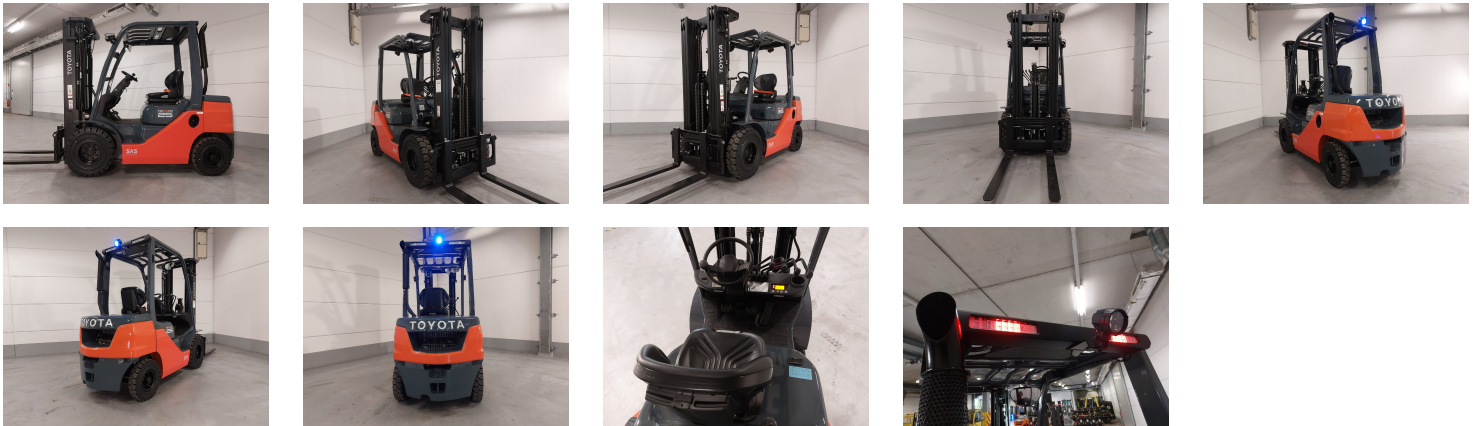

TOYOTA 52-8FDF25 4 Whl Counterbalanced Forklift

Número interno :	880008877
año	2022
Capacidad : :	2500kg
Horas de funcionamiento :	Demo hrs
máquina :	Gasoil
Centro de gravedad de cargas:	500 mm
Altura total:	2160 mm
Longitud de horquillas:	1200 mm
Accesorios:	Sideshift, extra working lights, bluespot, 4th valve without hoses, scale
Altura de levamiento :	4700 mm
Tipo de mástil :	Triplex free
neumáticos :	SE
Cabina :	
freelift	1550 mm
Precio:	PRECIO A CONSULTAR