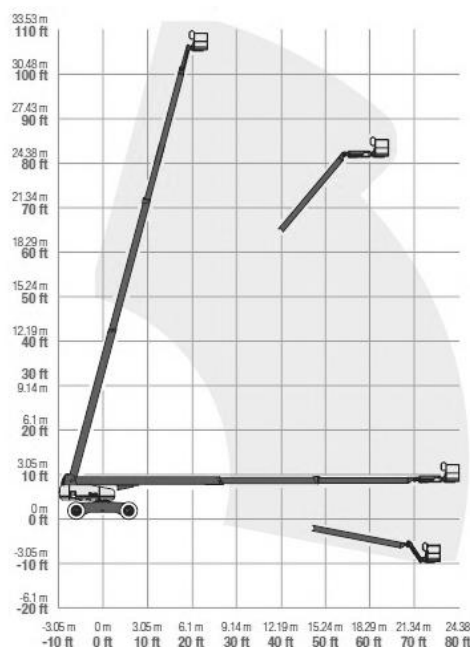

# PLATAFORMA TELESCOPICA AUTOPROPULSADA DIESEL TODO TERRENO

### Dimensiones

	Altura de trabajo	34,00 m
	Altura pie de hombre	32,00 m
A x B	Dimensiones cesta : Largo x Ancho	2,44 x 0,91 m
	Alcance horizontal	24,38 m
C	Largo total	14,02 m
D	Ancho total	2,49 m
E	Altura recogida	3,07 m
	Capacidad plataforma	227 Kg
	Rotación de la torreta	360º continua
	Rotación de la cesta	160º
	Movimiento pendular	+78º a 57º
	Pendiente máxima	40%
	Motor	Diésel
	Tracción	4 x 4
	Peso	18.144 Kg