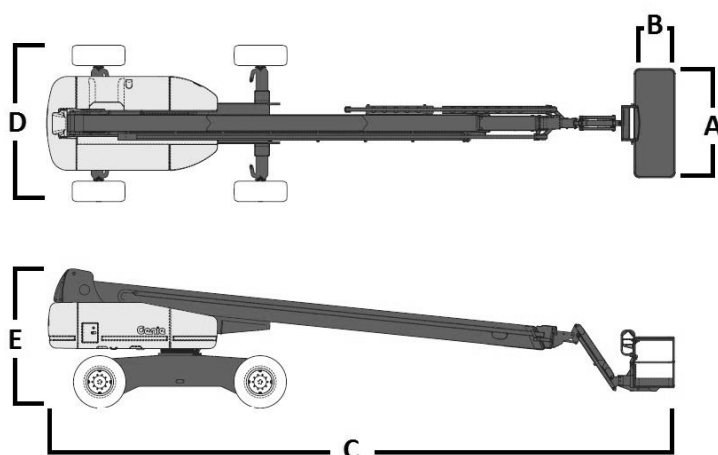

# PLATAFORMA TELESCOPICA AUTOPROPULSADA DIESEL TODO TERRENO

### Dimensiones

	Altura de trabajo	34,00 m
	Altura pie de hombre	32,00 m
A x B	Dimensiones cesta : Largo x Ancho	2,44 x 0,91 m
	Alcance horizontal	24,38 m
C	Largo total	14,02 m
D	Ancho total	2,49 m
E	Altura recogida	3,07 m
	Capacidad plataforma	227 Kg
	Rotación de la torreta	360º continua
	Rotación de la cesta	160º
	Movimiento pendular	+78º a 57º
	Pendiente máxima	40%
	Motor	Diésel
	Tracción	4 x 4
	Peso	18.144 Kg